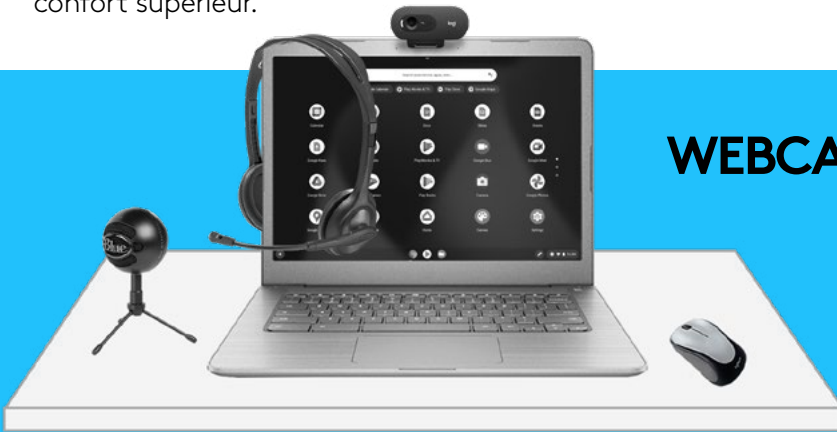

DÉCOUVREZ LES WEBCAMÉRAS LOGITECH CERTIFIÉES COMPATIBLES CHROMEBOOK

Des webcams de haute qualité sont engageantes pour les utilisateurs lors de réunions virtuelles ou de cours en ligne. L'utilisation d'une webcam qui produit une image de haute qualité et dont l'angle est ergonomique assure une expérience virtuelle rehaussée et un niveau de confort supérieur.

Qu'est-ce que Works With Chromebook ?

Si le logo Works With Chromebook s'affiche, c'est que ce périphérique Logitech répond aux normes de compatibilité qui lui permettent de fonctionner de manière transparente avec les ordinateurs portables Chromebook.